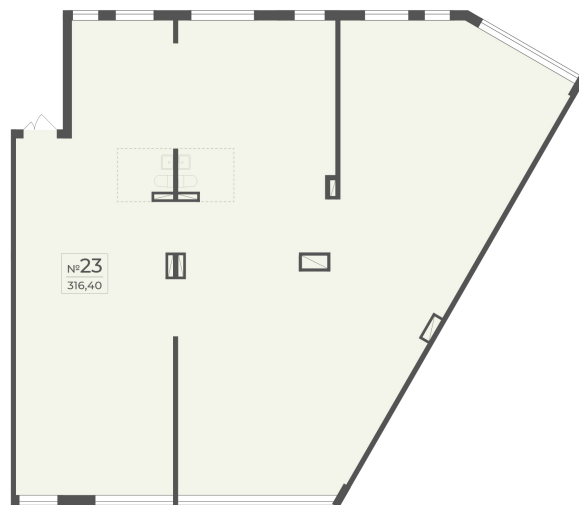

<https://cid.ru/choice-flat/flat-6912901/>

№ квартиры: 18
Этаж: 2
Площадь: 316.4 кв. м.

Стоимость м2: 352 500
Стоимость: 111 531 000

Действительно на: 26.05.2026

Расположение на этаже

Расположение на генплане