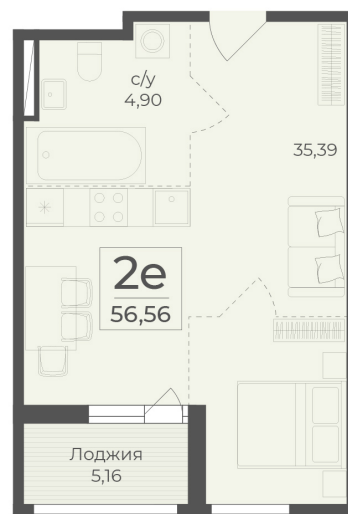

<https://cid.ru/choice-flat/flat-6912900/>

№ квартиры: 439

Этаж: 5

Площадь: 56.56 кв. м.

Стоимость м2: 359 630

Стоимость: 20 340 673

Действительно на: 26.05.2026

Расположение на этаже

Расположение на генплане