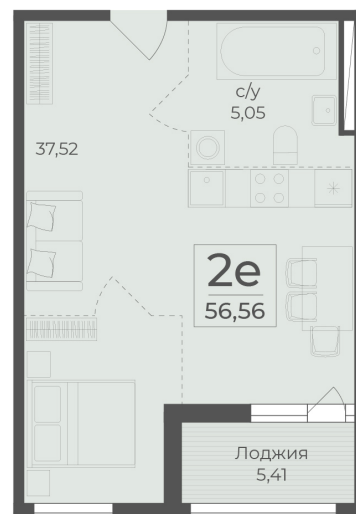

<https://cid.ru/choice-flat/flat-6912899/>

№ квартиры: 438

Этаж: 5

Площадь: 56.56 кв. м.

**Стоимость м2: 359 630**

**Стоимость: 20 340 673**

Действительно на: 26.05.2026

### Расположение на этаже