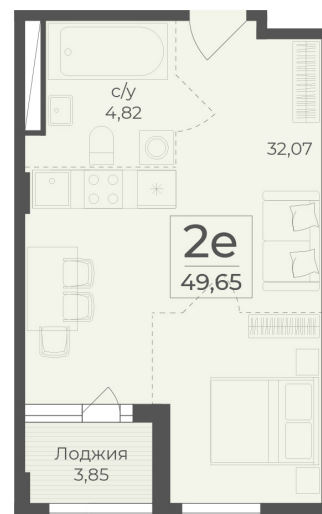

<https://cid.ru/choice-flat/flat-6912898/>

№ квартиры: 437

Этаж: 5

Площадь: 49.65 кв. м.

**Стоимость м2: 365 220**

**Стоимость: 18 133 173**

Действительно на: 26.05.2026

### Расположение на этаже

### Расположение на генплане