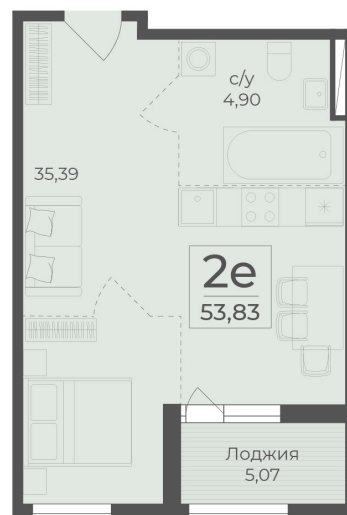

<https://cid.ru/choice-flat/flat-6912895/>

№ квартиры: 478

Этаж: 9

Площадь: 53.83 кв. м.

**Стоимость м2: 367 700**

**Стоимость: 19 793 291**

Действительно на: 26.05.2026

### Расположение на этаже