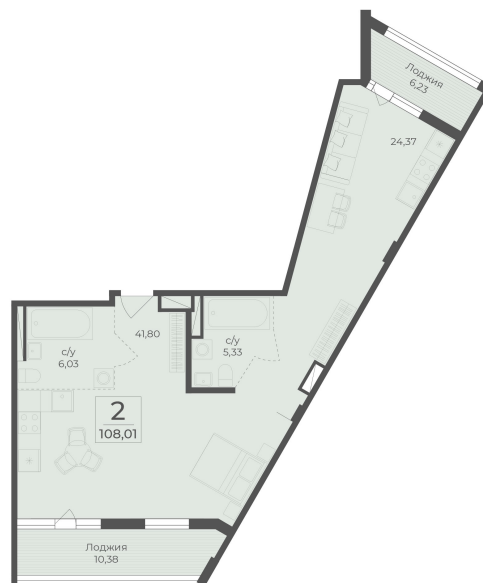

<https://cid.ru/choice-flat/flat-6912894/>

№ квартиры: 402/403

Этаж: 7

Площадь: 108.01 кв. м.

Стоимость м2: 331 010

Стоимость: 35 752 390

Действительно на: 26.05.2026

Расположение на этаже

Расположение на генплане