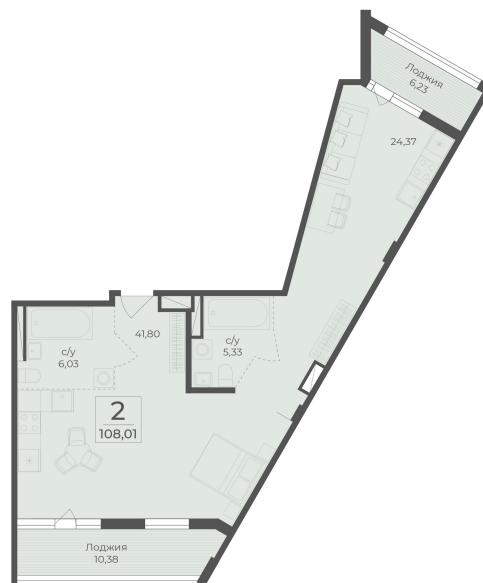

<https://cid.ru/choice-flat/flat-6912893/>

№ квартиры: 382/383

Этаж: 5

Площадь: 108.01 кв. м.

Стоимость м2: 323 810

Стоимость: 34 974 718

Действительно на: 26.05.2026

Расположение на этаже

Расположение на генплане