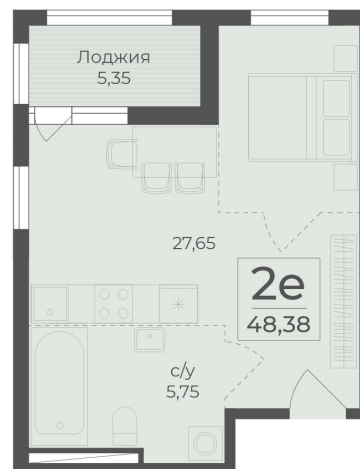

<https://cid.ru/choice-flat/flat-6912892/>

№ квартиры: 430

Этаж: 4

Площадь: 48.38 кв. м.

**Стоимость м2: 353 500**

**Стоимость: 17 102 330**

Действительно на: 26.05.2026

### Расположение на этаже