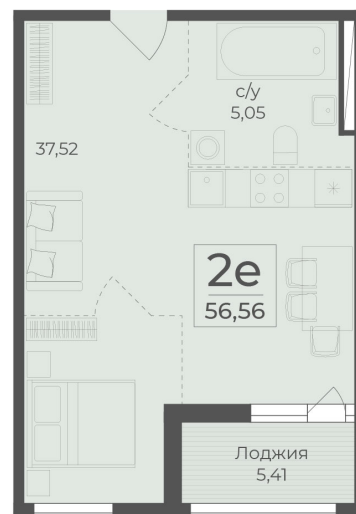

<https://cid.ru/choice-flat/flat-6912889/>

№ квартиры: 462

Этаж: 7

Площадь: 56.56 кв. м.

Стоимость м2: 365 220

Стоимость: 20 656 843

Действительно на: 26.05.2026

Расположение на этаже

Расположение на генплане