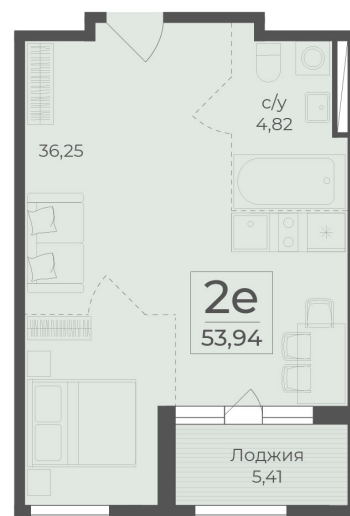

<https://cid.ru/choice-flat/flat-6912887/>

№ квартиры: 448

Этаж: 6

Площадь: 53.94 кв. м.

**Стоимость м2: 361 900**

**Стоимость: 19 520 886**

Действительно на: 26.05.2026

### Расположение на этаже