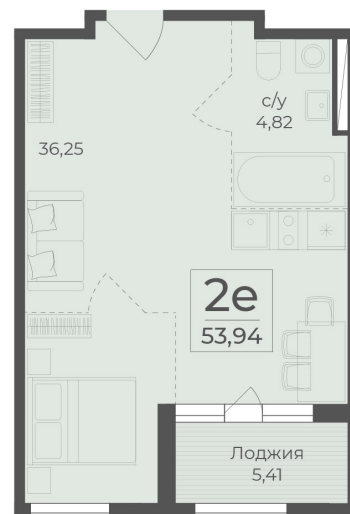

<https://cid.ru/choice-flat/flat-6912886/>

№ квартиры: 436

Этаж: 5

Площадь: 53.94 кв. м.

Стоимость м2: 361 900

Стоимость: 19 520 886

Действительно на: 26.05.2026

Расположение на этаже