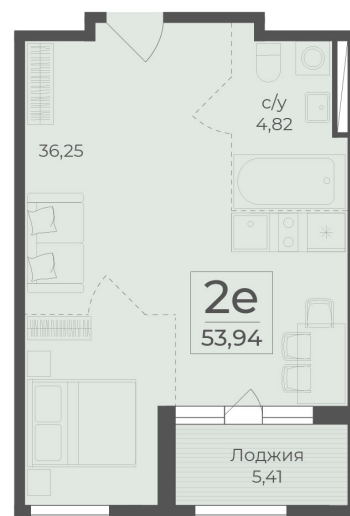

<https://cid.ru/choice-flat/flat-6912885/>

№ квартиры: 424

Этаж: 4

Площадь: 53.94 кв. м.

**Стоимость м2: 361 900**

**Стоимость: 19 520 886**

Действительно на: 26.05.2026

### Расположение на этаже