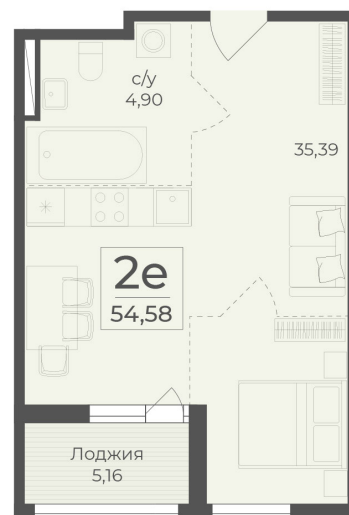

<https://cid.ru/choice-flat/flat-6912880/>

№ квартиры: 505

Этаж: 13

Площадь: 54.58 кв. м.

Стоимость м2: 367 400

Стоимость: 20 052 692

Действительно на: 26.05.2026

Расположение на этаже