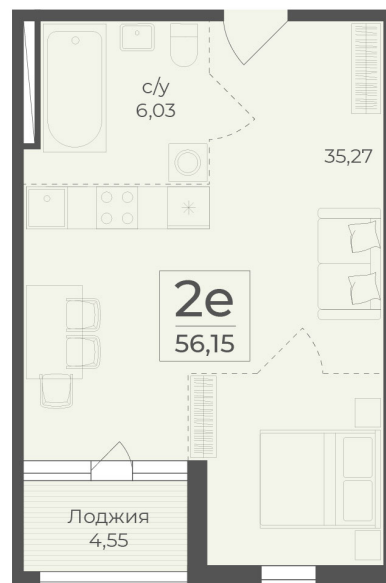

<https://cid.ru/choice-flat/flat-6912878/>

№ квартиры: 405

Этаж: 7

Площадь: 56.15 кв. м.

**Стоимость м2: 366 850**

**Стоимость: 20 598 628**

Действительно на: 26.05.2026

### Расположение на этаже

### Расположение на генплане