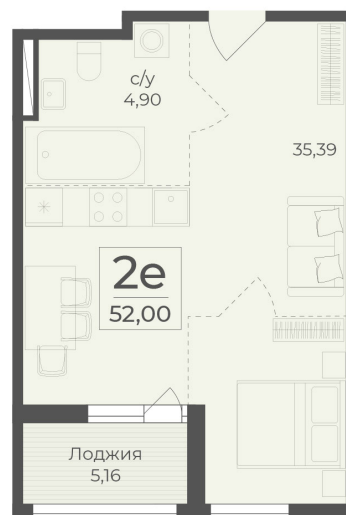

<https://cid.ru/choice-flat/flat-6912874/>

№ квартиры: 470

Этаж: 8

Площадь: 54.58 кв. м.

Стоимость м2: 367 400

Стоимость: 20 052 692