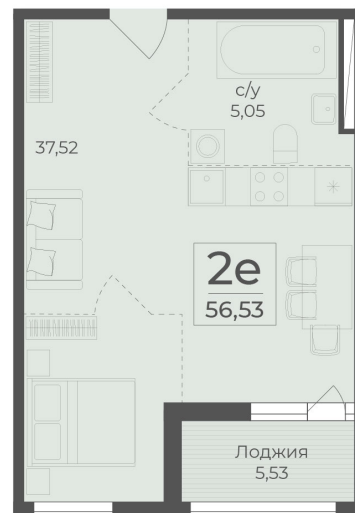

<https://cid.ru/choice-flat/flat-6912873/>

№ квартиры: 469

Этаж: 8

Площадь: 56.53 кв. м.

**Стоимость м2: 359 630**

**Стоимость: 20 329 884**

Действительно на: 26.05.2026

### Расположение на этаже

### Расположение на генплане