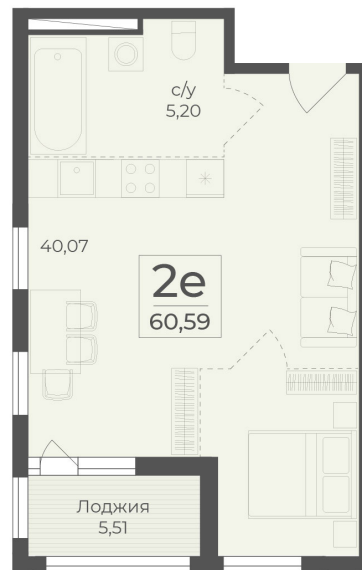

<https://cid.ru/choice-flat/flat-6912872/>

№ квартиры: 521
Этаж: 15
Площадь: 60.59 кв. м.

Стоимость м2: 363 200
Стоимость: 22 006 288

Действительно на: 26.05.2026

Расположение на этаже

Расположение на генплане