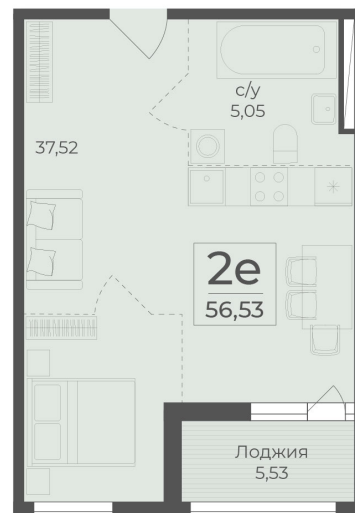

<https://cid.ru/choice-flat/flat-6912871/>

№ квартиры: 518  
Этаж: 15  
Площадь: 56.53 кв. м.

**Стоимость м2: 359 630**  
**Стоимость: 20 329 884**

Действительно на: 26.05.2026

### Расположение на этаже

### Расположение на генплане