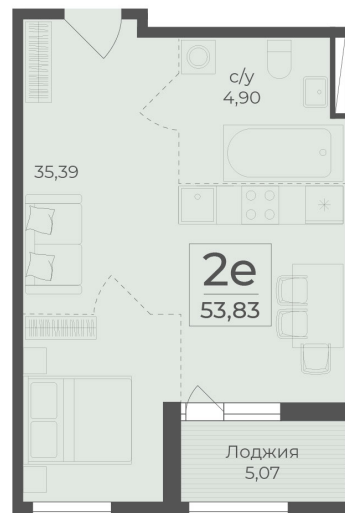

<https://cid.ru/choice-flat/flat-6912870/>

№ квартиры: 520

Этаж: 15

Площадь: 53.83 кв. м.

**Стоимость м2: 367 700**

**Стоимость: 19 793 291**

Действительно на: 26.05.2026

### Расположение на этаже