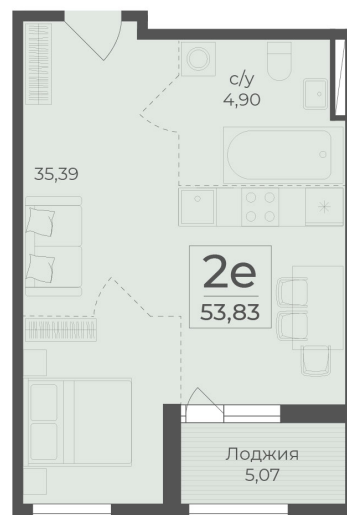

<https://cid.ru/choice-flat/flat-6912867/>

№ квартиры: 485
Этаж: 10
Площадь: 53.83 кв. м.

Стоимость м2: 367 700
Стоимость: 19 793 291

Действительно на: 26.05.2026

Расположение на этаже

Расположение на генплане