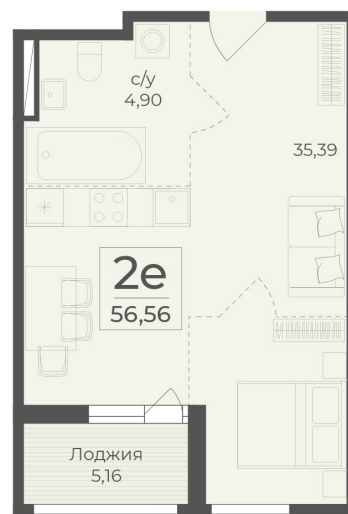

<https://cid.ru/choice-flat/flat-6912862/>

№ квартиры: 463

Этаж: 7

Площадь: 56.56 кв. м.

**Стоимость м2: 365 220**

**Стоимость: 20 656 843**

Действительно на: 26.05.2026

### Расположение на этаже

### Расположение на генплане