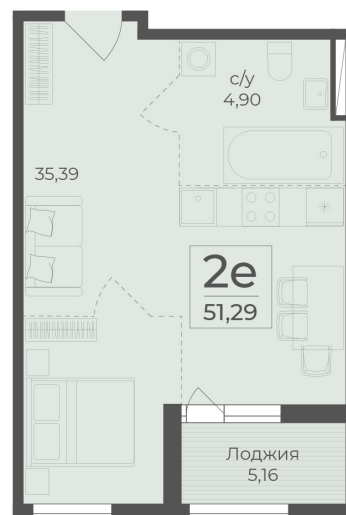

<https://cid.ru/choice-flat/flat-6912861/>

№ квартиры: 464

Этаж: 7

Площадь: 51.29 кв. м.

Стоимость м2: 368 110

Стоимость: 18 880 362

Действительно на: 26.05.2026

Расположение на этаже

Жилой комплекс Botanica
Республика Крым,
г. Ялта, пгт. Массандра

СЕКЦИЯ 6
4-7 этажи
ул. Винодела Егорова

Расположение на генплане