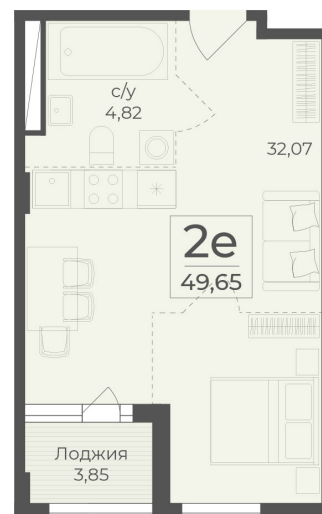

<https://cid.ru/choice-flat/flat-6912860/>

№ квартиры: 425

Этаж: 4

Площадь: 49.65 кв. м.

Стоимость м2: 365 220

Стоимость: 18 133 173

Действительно на: 26.05.2026

Расположение на этаже

Расположение на генплане