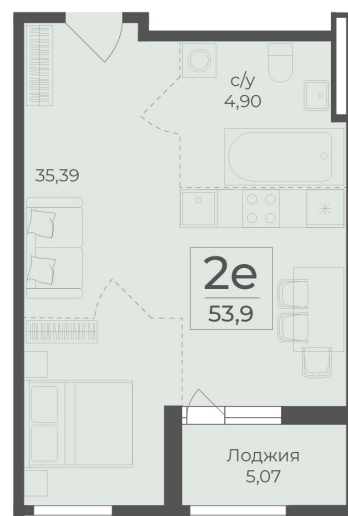

<https://cid.ru/choice-flat/flat-6912859/>

№ квартиры: 416
Этаж: 3
Площадь: 53.9 кв. м.

Стоимость м2: 343 800
Стоимость: 18 530 820

Действительно на: 26.05.2026

Расположение на этаже

Расположение на генплане