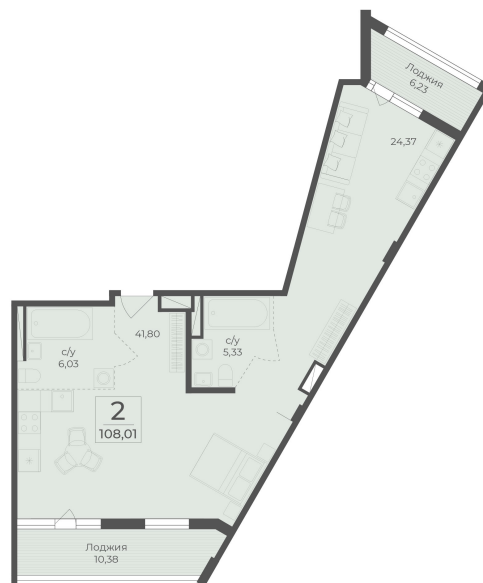

<https://cid.ru/choice-flat/flat-6912855/>

№ квартиры: 372/373

Этаж: 4

Площадь: 108.01 кв. м.

Стоимость м2: 323 810

Стоимость: 34 974 718

Действительно на: 26.05.2026

Расположение на этаже

Расположение на генплане