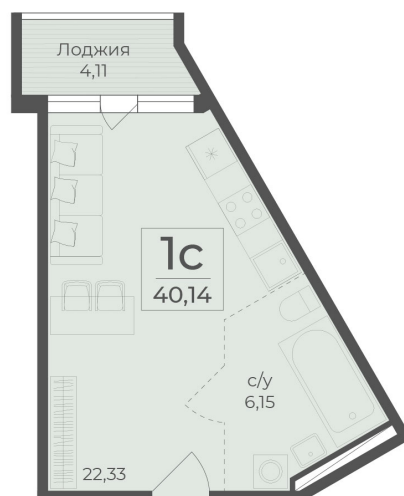

<https://cid.ru/choice-flat/flat-6912852/>

№ квартиры: 447

Этаж: 6

Площадь: 40.14 кв. м.

Стоимость м2: 351 500

Стоимость: 14 109 210

Действительно на: 26.05.2026

Расположение на этаже

Расположение на генплане