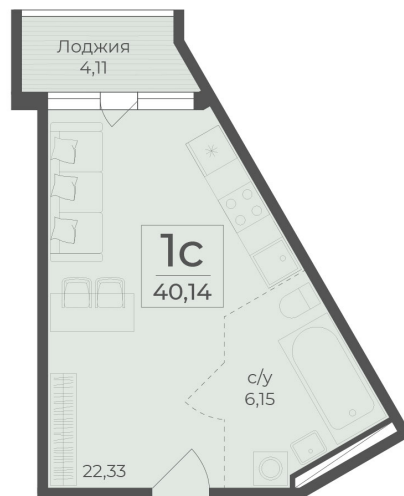

<https://cid.ru/choice-flat/flat-6912851/>

№ квартиры: 423

Этаж: 4

Площадь: 40.14 кв. м.

Стоимость м2: 310 200

Стоимость: 12 451 428

Действительно на: 26.05.2026

Расположение на этаже

Расположение на генплане