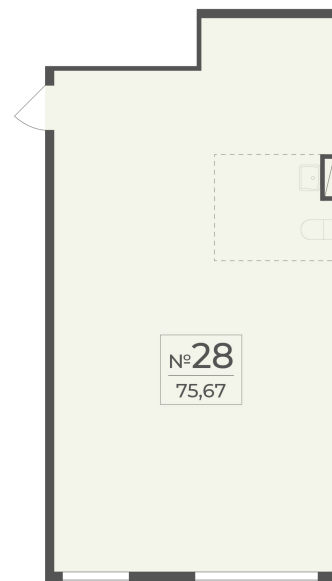

<https://cid.ru/choice-flat/flat-6912850/>

№ квартиры: 23

Этаж: 2

Площадь: 75.67 кв. м.

**Стоимость м2: 387 500**

**Стоимость: 29 322 125**

Действительно на: 26.05.2026

### Расположение на этаже