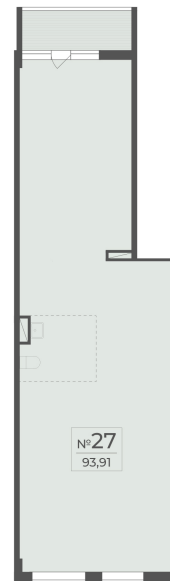

<https://cid.ru/choice-flat/flat-6912849/>

№ квартиры: 22

Этаж: 2

Площадь: 93.91 кв. м.

Стоимость м2: 367 500

Стоимость: 34 511 925

Действительно на: 26.05.2026

Расположение на этаже

Расположение на генплане