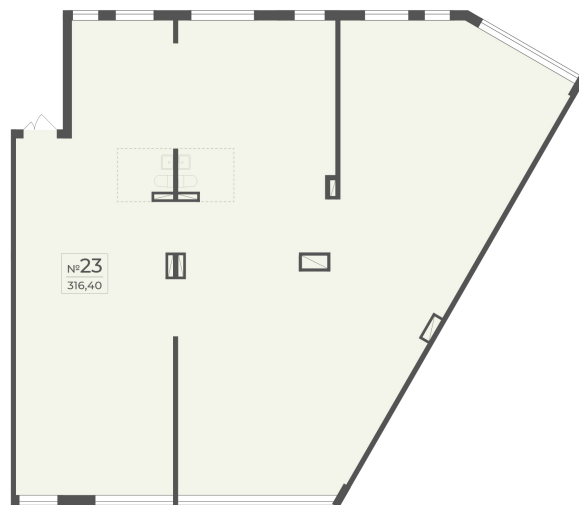

<https://cid.ru/choice-flat/flat-6912848/>

№ квартиры: 18  
Этаж: 2  
Площадь: 316.4 кв. м.

Стоимость м2: 352 500  
Стоимость: 111 531 000

Действительно на: 26.05.2026

### Расположение на этаже

### Расположение на генплане