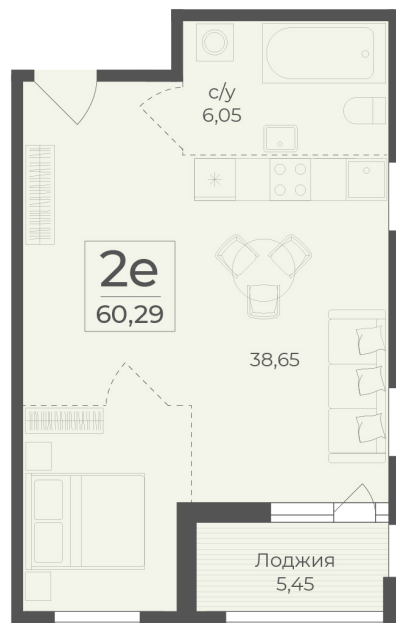

<https://cid.ru/choice-flat/flat-6912822/>

№ квартиры: 59

Этаж: 7

Площадь: 60.29 кв. м.

**Стоимость м2: 368 800**

**Стоимость: 22 234 952**

Действительно на: 26.05.2026

### Расположение на этаже

### Расположение на генплане