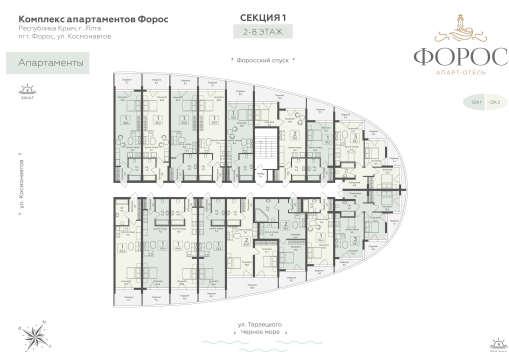

<https://cid.ru/choice-apartment/flat-6912781/>

№ апартаментов: 810

Этаж: 8

Площадь: 53.1 кв. м.

**Стоимость м2: 484 500**

**Стоимость: 25 726 950**

Действительно на: 25.05.2026

### Расположение на этаже

### Расположение на генплане