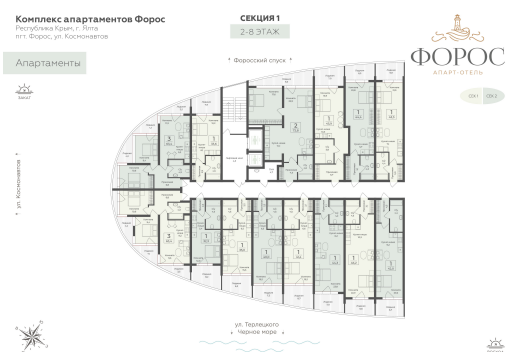

<https://cid.ru/choice-apartment/flat-6912778/>

№ апартаментов: 226

Этаж: 2

Площадь: 35 кв. м.

Стоимость м2: 429 050

Стоимость: 15 016 750

Действительно на: 25.06.2026

Расположение на этаже

Расположение на генплане