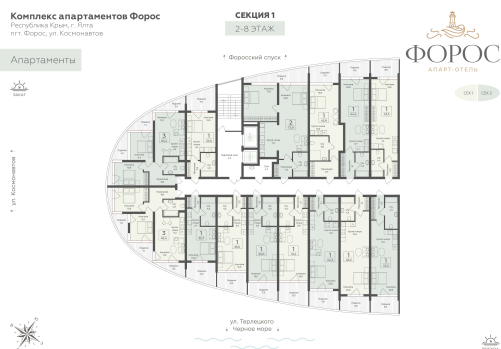

<https://cid.ru/choice-apartment/flat-6912778/>

№ апартаментов: 226

Этаж: 2

Площадь: 35 кв. м.

Стоимость м2: 454 500

Стоимость: 15 907 500

Действительно на: 01.05.2026

Расположение на этаже

Расположение на генплане