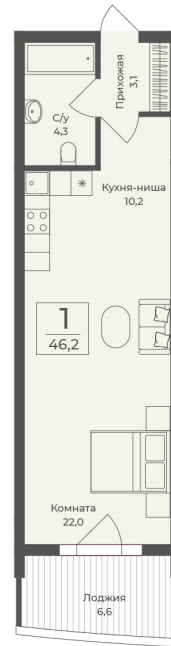

<https://cid.ru/choice-apartment/flat-6912775/>

№ апартаментов: 522

Этаж: 5

Площадь: 46.2 кв. м.

**Стоимость м2: 457 500**

**Стоимость: 21 136 500**

Действительно на: 25.06.2026

### Расположение на этаже

### Расположение на генплане