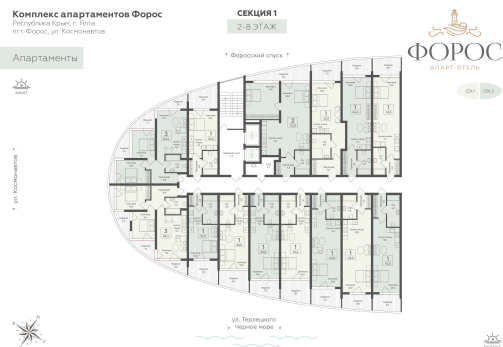

<https://cid.ru/choice-apartment/flat-6912775/>

№ апартаментов: 522

Этаж: 5

Площадь: 46.2 кв. м.

**Стоимость м2: 457 500**

**Стоимость: 21 136 500**

Действительно на: 25.06.2026

### Расположение на этаже

### Расположение на генплане