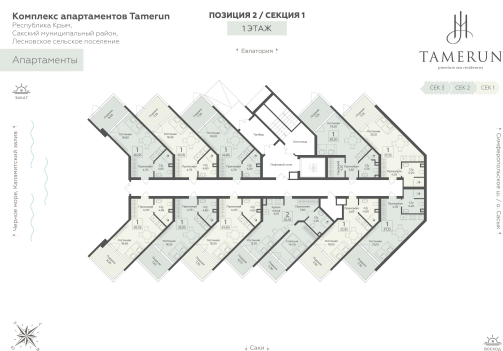

<https://cid.ru/choice-apartment/flat-6912754/>

№ апартаментов: 138

Этаж: 1

Площадь: 34.85 кв. м.

Стоимость м2: 334 220

Стоимость: 11 647 567

Действительно на: 30.04.2026

Расположение на этаже

Расположение на генплане