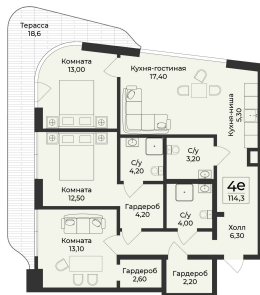

<https://cid.ru/choice-flat/flat-6912734/>

№ квартиры: 39
Этаж: 6
Площадь: 125 кв. м.

Стоимость м2: 440 500
Стоимость: 55 062 500

Действительно на: 21.04.2026

Расположение на этаже

Расположение на генплане