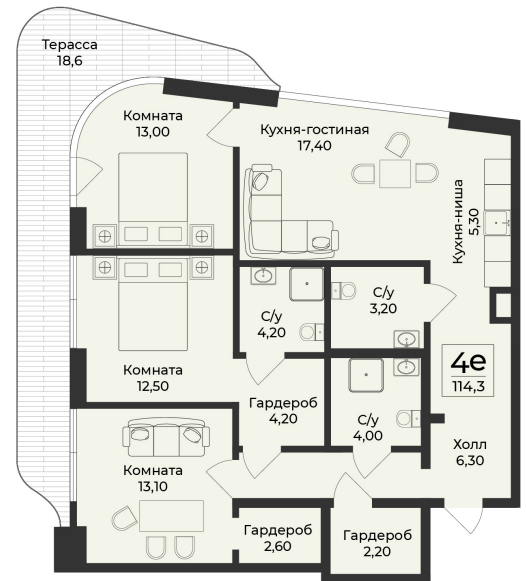

<https://cid.ru/choice-flat/flat-6912734/>

№ квартиры: 39

Этаж: 6

Площадь: 125 кв. м.

Стоимость м2: 439 000

Стоимость: 54 875 000

Действительно на: 24.06.2026

Расположение на этаже

Расположение на генплане