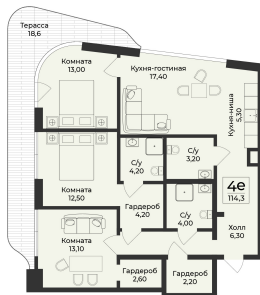

<https://cid.ru/choice-flat/flat-6912734/>

№ квартиры: 39

Этаж: 6

Площадь: 125 кв. м.

Стоимость м2: 439 000

Стоимость: 54 875 000

Действительно на: 25.06.2026

Расположение на этаже

Расположение на генплане