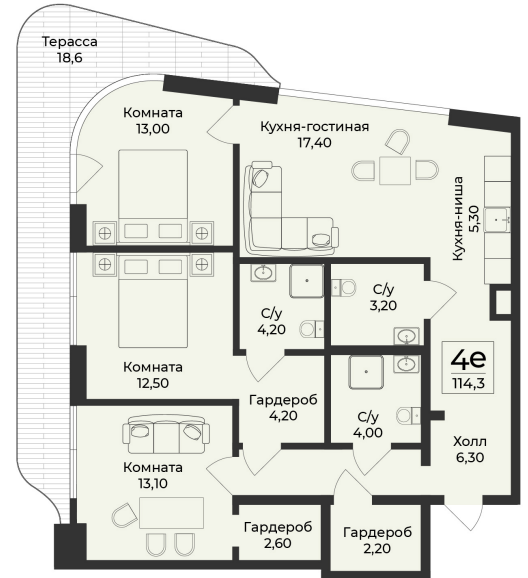

<https://cid.ru/choice-flat/flat-6912734/>

№ квартиры: 39

Этаж: 6

Площадь: 125 кв. м.

Стоимость м2: 439 000

Стоимость: 54 875 000

Действительно на: 25.06.2026

Расположение на этаже

Расположение на генплане