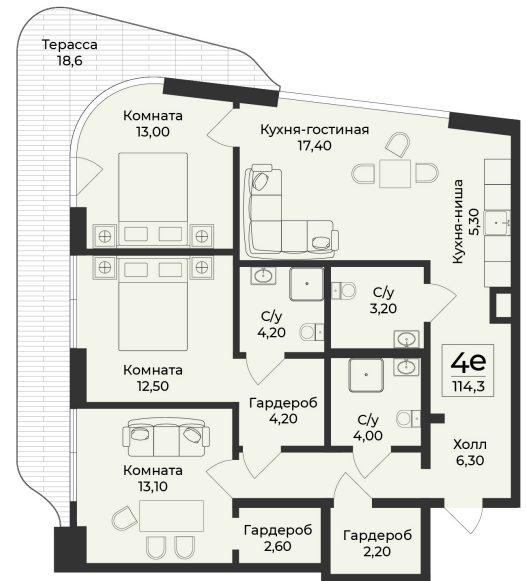

<https://cid.ru/choice-flat/flat-6912734/>

№ квартиры: 39
Этаж: 6
Площадь: 125 кв. м.

Стоимость м2: 440 500
Стоимость: 55 062 500

Действительно на: 21.04.2026

Расположение на этаже

Расположение на генплане