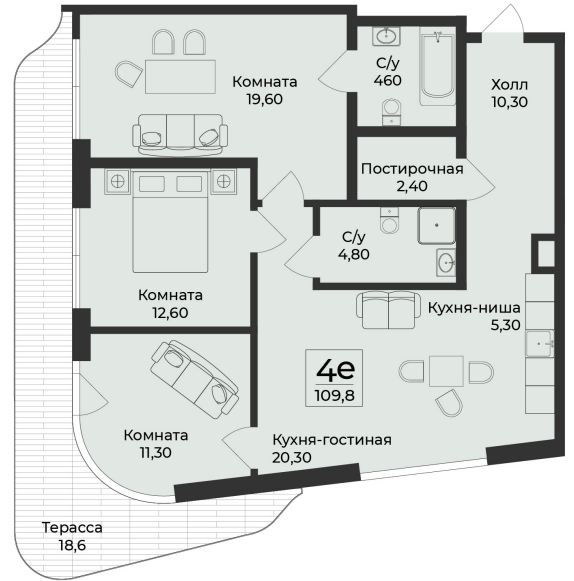

<https://cid.ru/choice-flat/flat-6912733/>

№ квартиры: 38

Этаж: 6

Площадь: 119.1 кв. м.

**Стоимость м2: 439 500**

**Стоимость: 52 344 450**

Действительно на: 21.04.2026

### Расположение на этаже

### Расположение на генплане