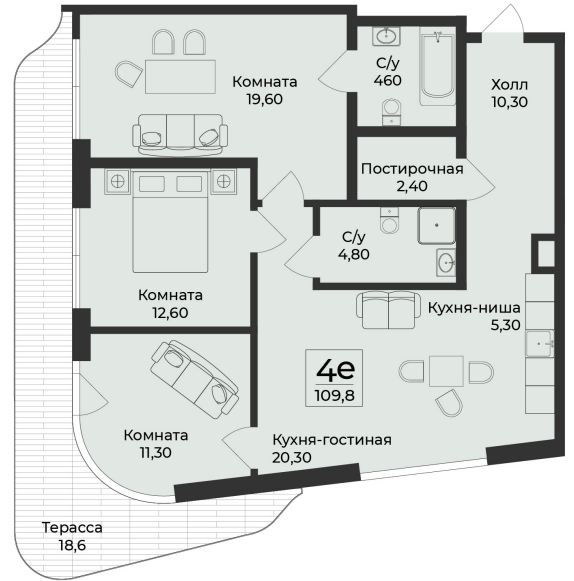

<https://cid.ru/choice-flat/flat-6912733/>

№ квартиры: 38

Этаж: 6

Площадь: 119.1 кв. м.

Стоимость м2: 443 000

Стоимость: 52 761 300

Действительно на: 24.06.2026

Расположение на этаже

Расположение на генплане