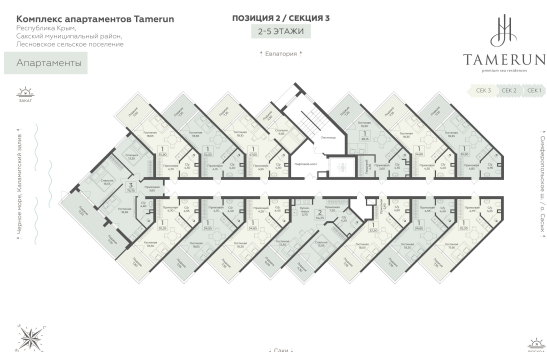

<https://cid.ru/choice-apartment/flat-6912732/>

№ апартаментов: 216

Этаж: 2

Площадь: 35.3 кв. м.

Стоимость м2: 327 270

Стоимость: 11 552 631

Действительно на: 22.04.2026

Расположение на этаже

Расположение на генплане