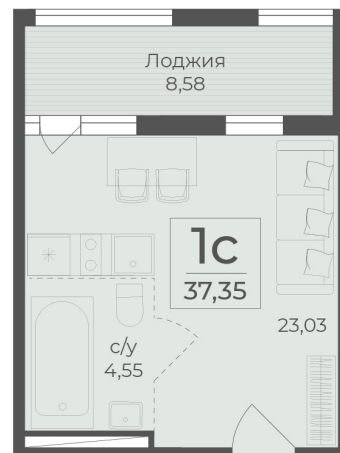

<https://cid.ru/choice-flat/flat-6912729/>

№ квартиры: 116

Этаж: 6

Площадь: 37.35 кв. м.

**Стоимость м2: 358 350**

**Стоимость: 13 384 373**

Действительно на: 26.05.2026

### Расположение на этаже

### Расположение на генплане