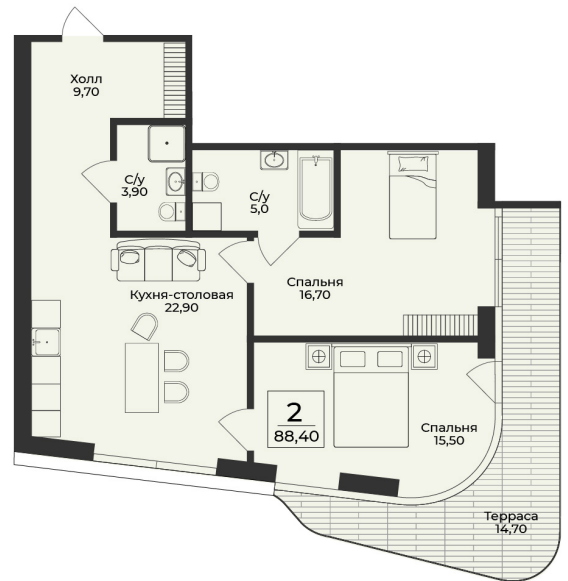

<https://cid.ru/choice-flat/flat-6912724/>

№ квартиры: 58

Этаж: 3

Площадь: 88.4 кв. м.

Стоимость м2: 380 070

Стоимость: 33 598 188

Действительно на: 18.04.2026

Расположение на этаже

Расположение на генплане