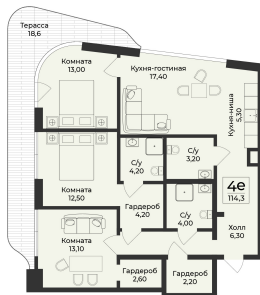

<https://cid.ru/choice-flat/flat-6912704/>

№ квартиры: 39

Этаж: 6

Площадь: 114.3 кв. м.

Стоимость м2: 440 500

Стоимость: 50 349 150

Действительно на: 14.04.2026

Расположение на этаже

Расположение на генплане