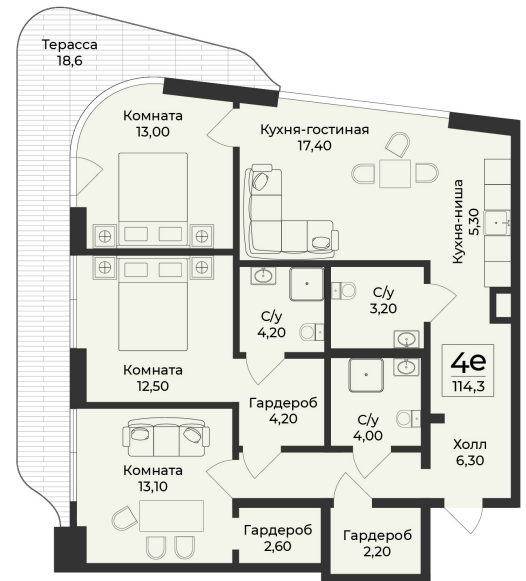

<https://cid.ru/choice-flat/flat-6912704/>

№ квартиры: 39

Этаж: 6

Площадь: 114.3 кв. м.

Стоимость м2: 440 500

Стоимость: 50 349 150

Действительно на: 14.04.2026

Расположение на этаже

Расположение на генплане