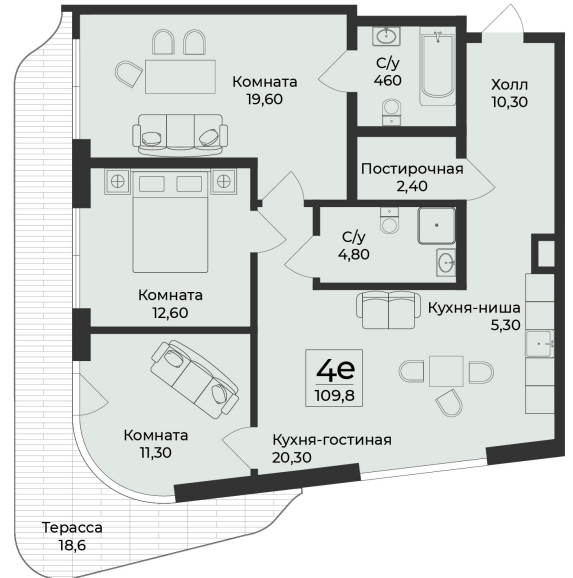

<https://cid.ru/choice-flat/flat-6912703/>

№ квартиры: 38

Этаж: 6

Площадь: 109.8 кв. м.

Стоимость м2: 439 500

Стоимость: 48 257 100

Действительно на: 14.04.2026

Расположение на этаже

Расположение на генплане