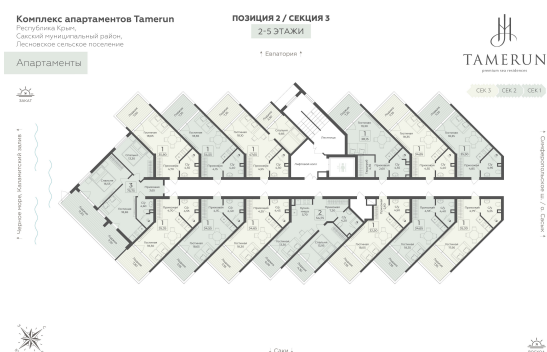

<https://cid.ru/choice-apartment/flat-6912695/>

№ апартаментов: 220

Этаж: 2

Площадь: 34.65 кв. м.

**Стоимость м2: 339 800**

**Стоимость: 11 774 070**

Действительно на: 17.04.2026

### Расположение на этаже

### Расположение на генплане