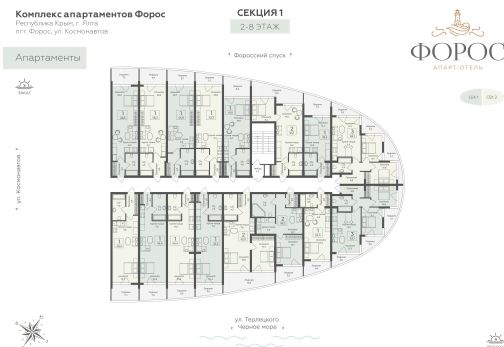

<https://cid.ru/choice-apartment/flat-6912690/>

№ апартаментов: 515

Этаж: 5

Площадь: 49.2 кв. м.

**Стоимость м2: 464 500**

**Стоимость: 22 853 400**

Действительно на: 03.06.2026

### Расположение на этаже

### Расположение на генплане