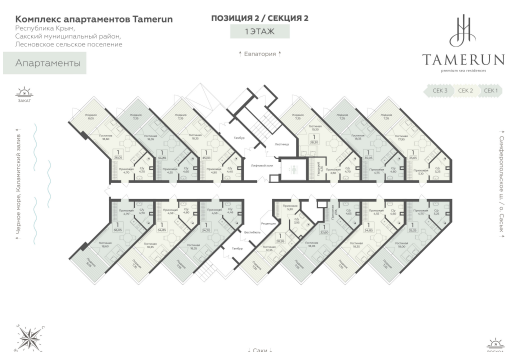

<https://cid.ru/choice-apartment/flat-6912684/>

№ апартаментов: 110

Этаж: 1

Площадь: 34.85 кв. м.

**Стоимость м2: 321 240**

**Стоимость: 11 195 214**

Действительно на: 17.04.2026

### Расположение на этаже

### Расположение на генплане