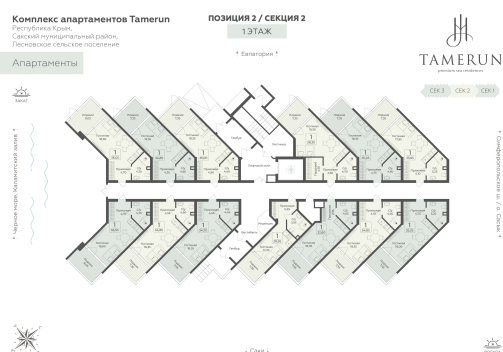

<https://cid.ru/choice-apartment/flat-6912683/>

№ апартаментов: 109

Этаж: 1

Площадь: 35.35 кв. м.

Стоимость м2: 320 780

Стоимость: 11 339 573

Действительно на: 17.04.2026

Расположение на этаже

Расположение на генплане