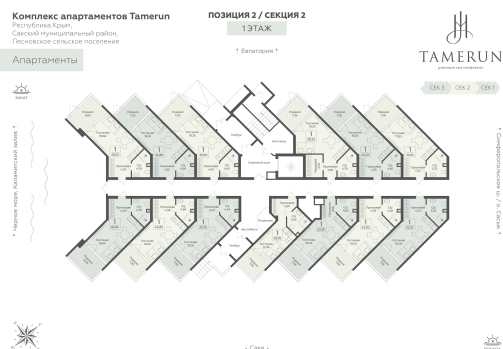

<https://cid.ru/choice-apartment/flat-6912683/>

№ апартаментов: 109

Этаж: 1

Площадь: 35.35 кв. м.

**Стоимость м2: 320 780**

**Стоимость: 11 339 573**

Действительно на: 01.06.2026

### Расположение на этаже

### Расположение на генплане