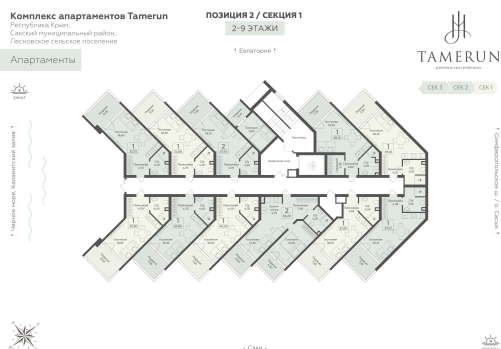

<https://cid.ru/choice-apartment/flat-6912677/>

№ апартаментов: 406

Этаж: 4

Площадь: 34.4 кв. м.

**Стоимость м2: 340 950**

**Стоимость: 11 728 680**

Действительно на: 18.04.2026

### Расположение на этаже

### Расположение на генплане