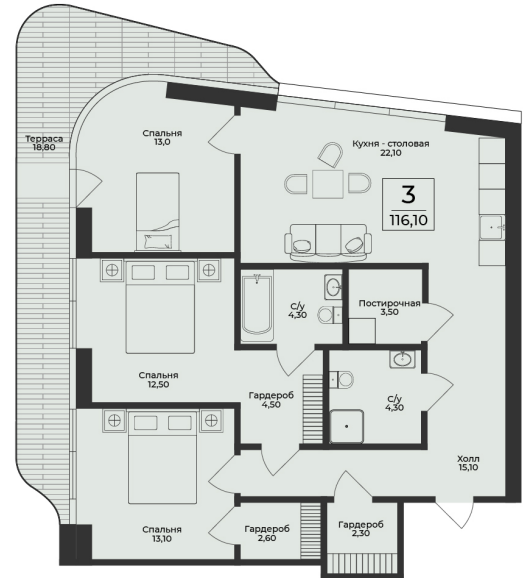

<https://cid.ru/choice-flat/flat-6912672/>

№ квартиры: 100

Этаж: 8

Площадь: 116.1 кв. м.

**Стоимость м2: 423 940**

**Стоимость: 49 219 434**

Действительно на: 01.06.2026

### Расположение на этаже

### Расположение на генплане