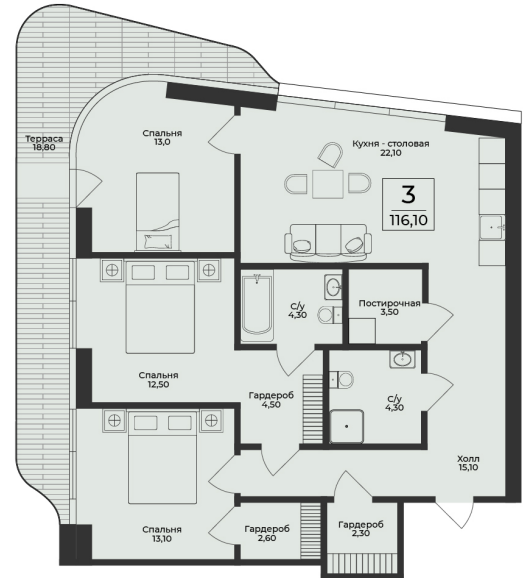

<https://cid.ru/choice-flat/flat-6912672/>

№ квартиры: 100

Этаж: 8

Площадь: 116.1 кв. м.

Стоимость м2: 413 940

Стоимость: 48 058 434

Действительно на: 14.04.2026

Расположение на этаже

Расположение на генплане