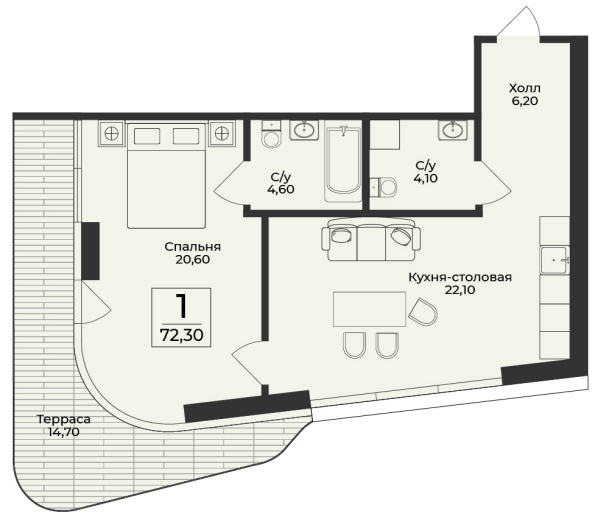

<https://cid.ru/choice-flat/flat-6912670/>

№ квартиры: 84

Этаж: 6

Площадь: 72.3 кв. м.

Стоимость м2: 403 760

Стоимость: 29 191 848

Действительно на: 14.04.2026

Расположение на этаже

Расположение на генплане