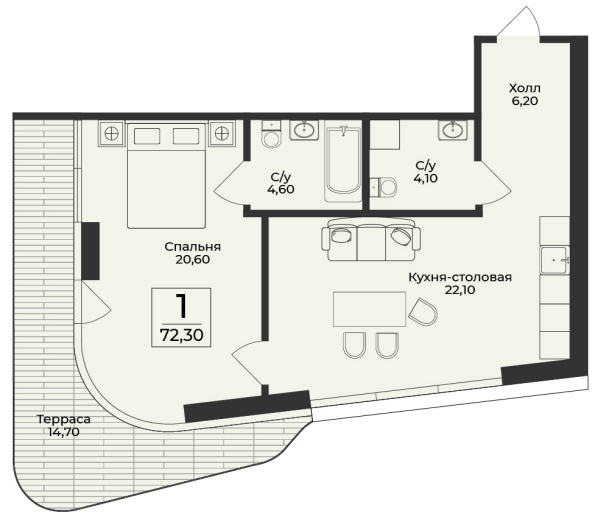

<https://cid.ru/choice-flat/flat-6912670/>

№ квартиры: 84

Этаж: 6

Площадь: 72.3 кв. м.

**Стоимость м2: 410 760**

**Стоимость: 29 697 948**

Действительно на: 30.05.2026

### Расположение на этаже

### Расположение на генплане