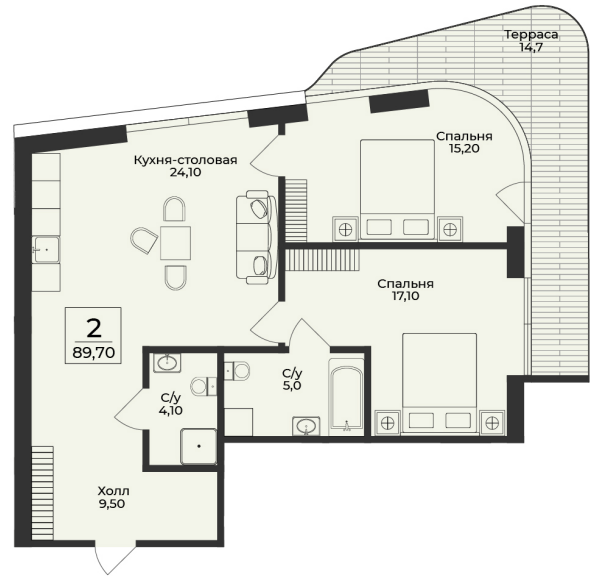

<https://cid.ru/choice-flat/flat-6912669/>

№ квартиры: 17  
Этаж: 5  
Площадь: 89.7 кв. м.

**Стоимость м2: 397 150**  
**Стоимость: 35 624 355**

Действительно на: 13.06.2026

### Расположение на этаже

### Расположение на генплане